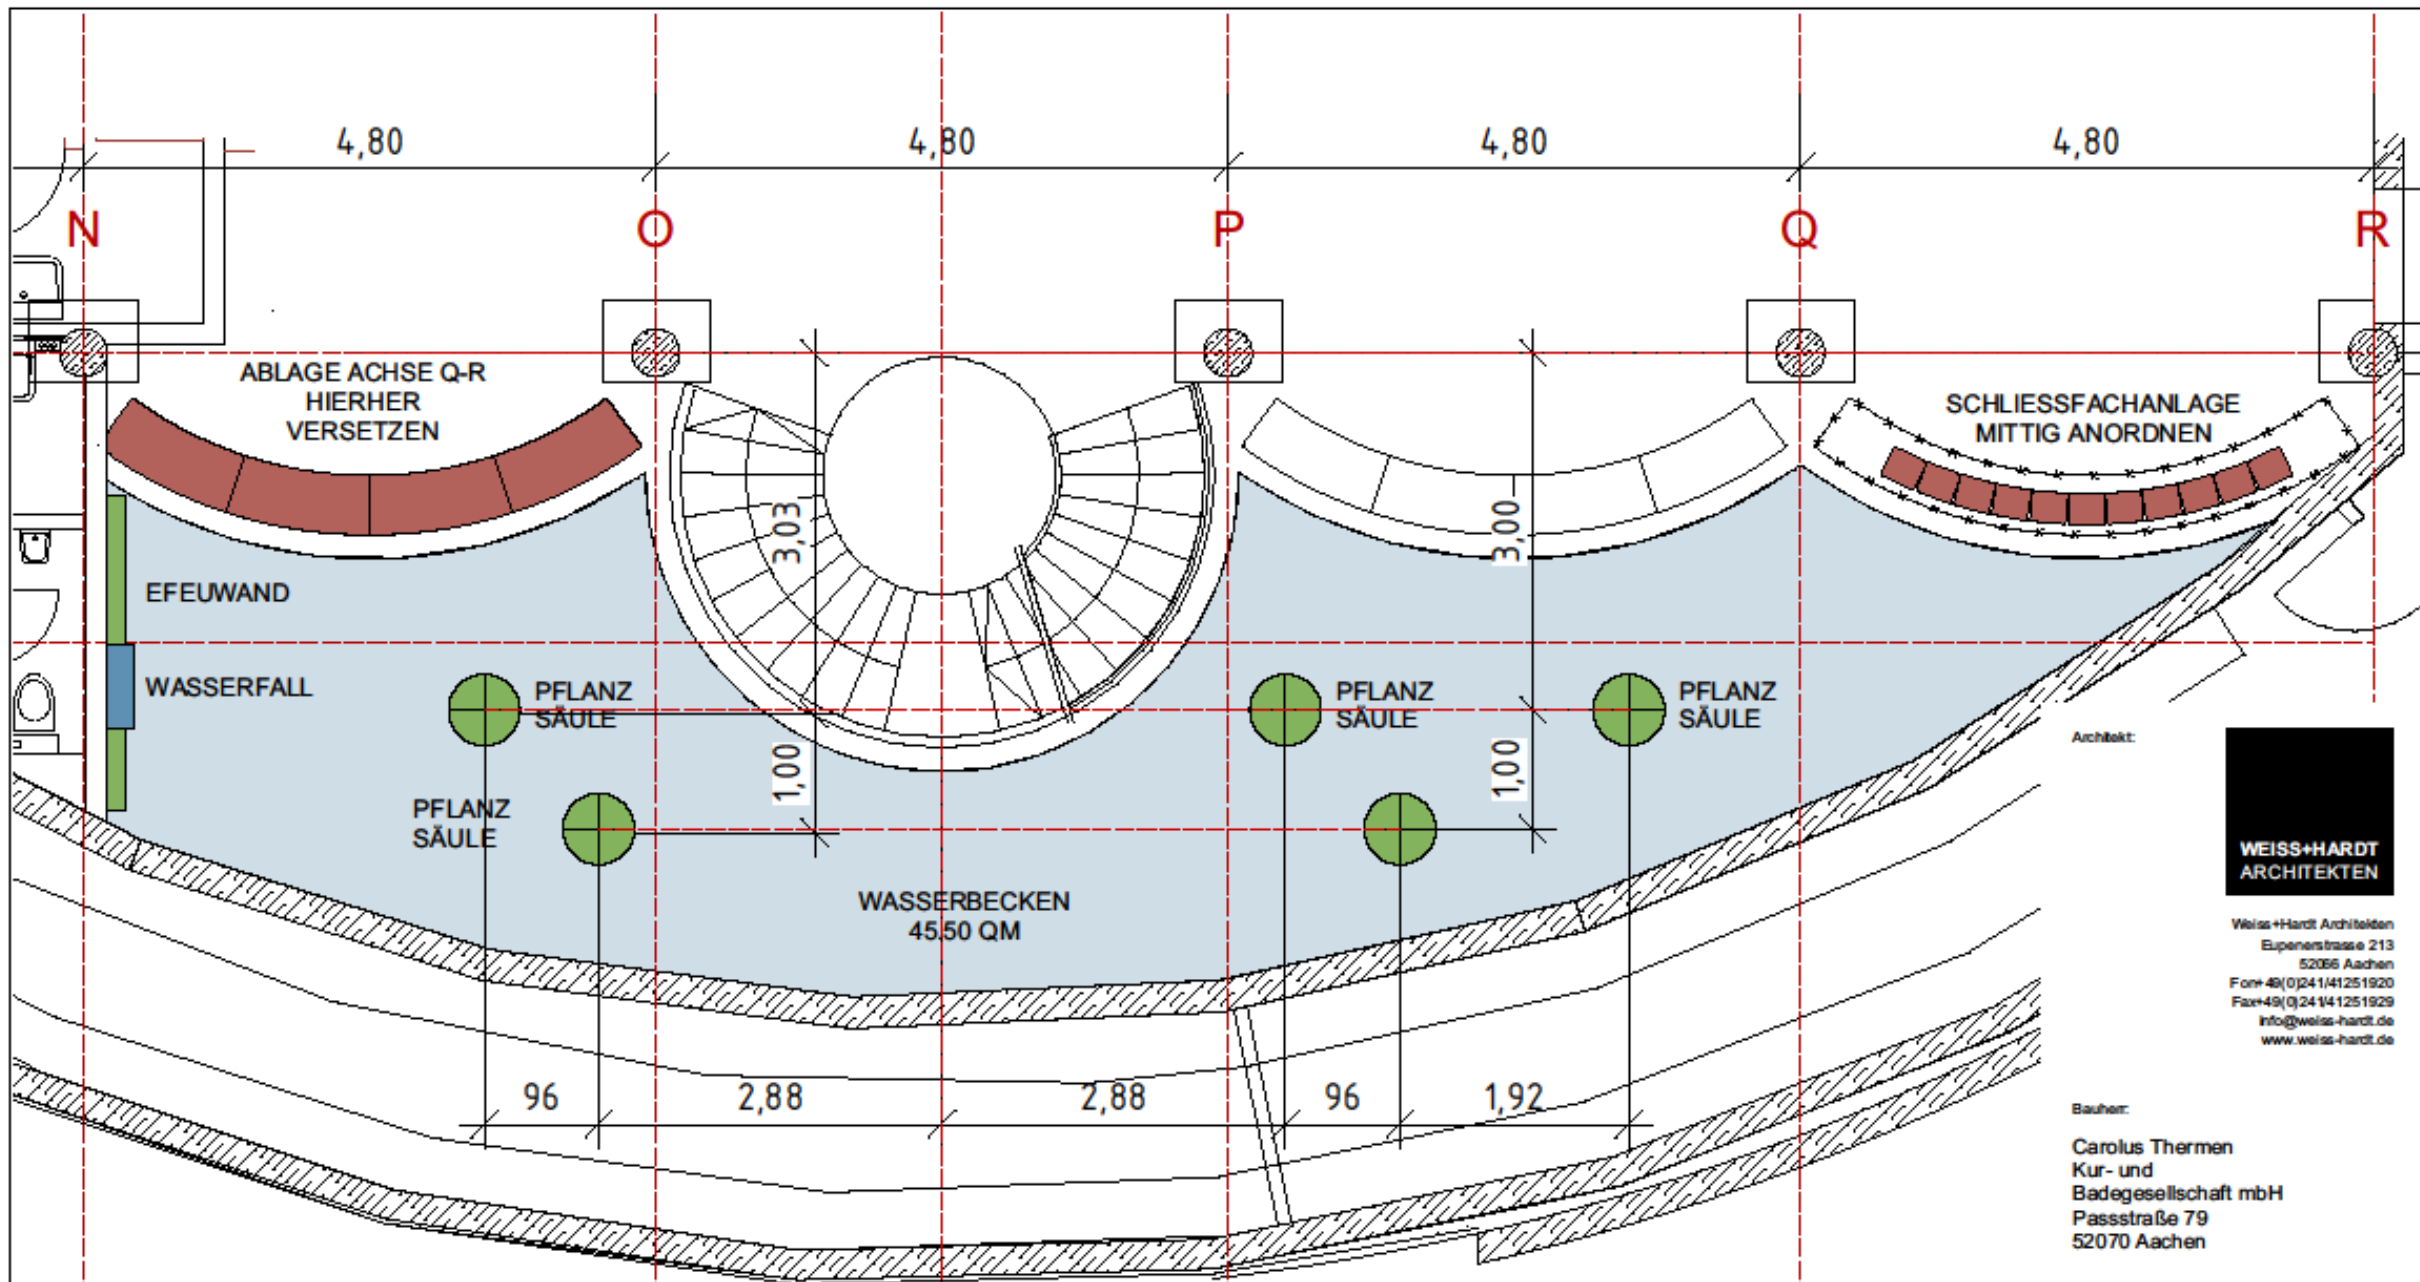

Philodendron scandens

Microsorium diversiflorum

Aeschinanthus Mona Lisa

Peperomia angulata

Architekt:

Weiss+Hardt Architekten
Eupenerstrasse 213
52066 Aachen
Fon+49(0)241/41251920
Fax+49(0)241/41251929
info@weiss-hardt.de
www.weiss-hardt.de

Bauherr:

Carolus Thermen
Kur- und
Badegesellschaft mbH
Passstraße 79
52070 Aachen

Projekt:

Sanierung
Carolus Thermen Aachen
Passstraße 79
52070 Aachen