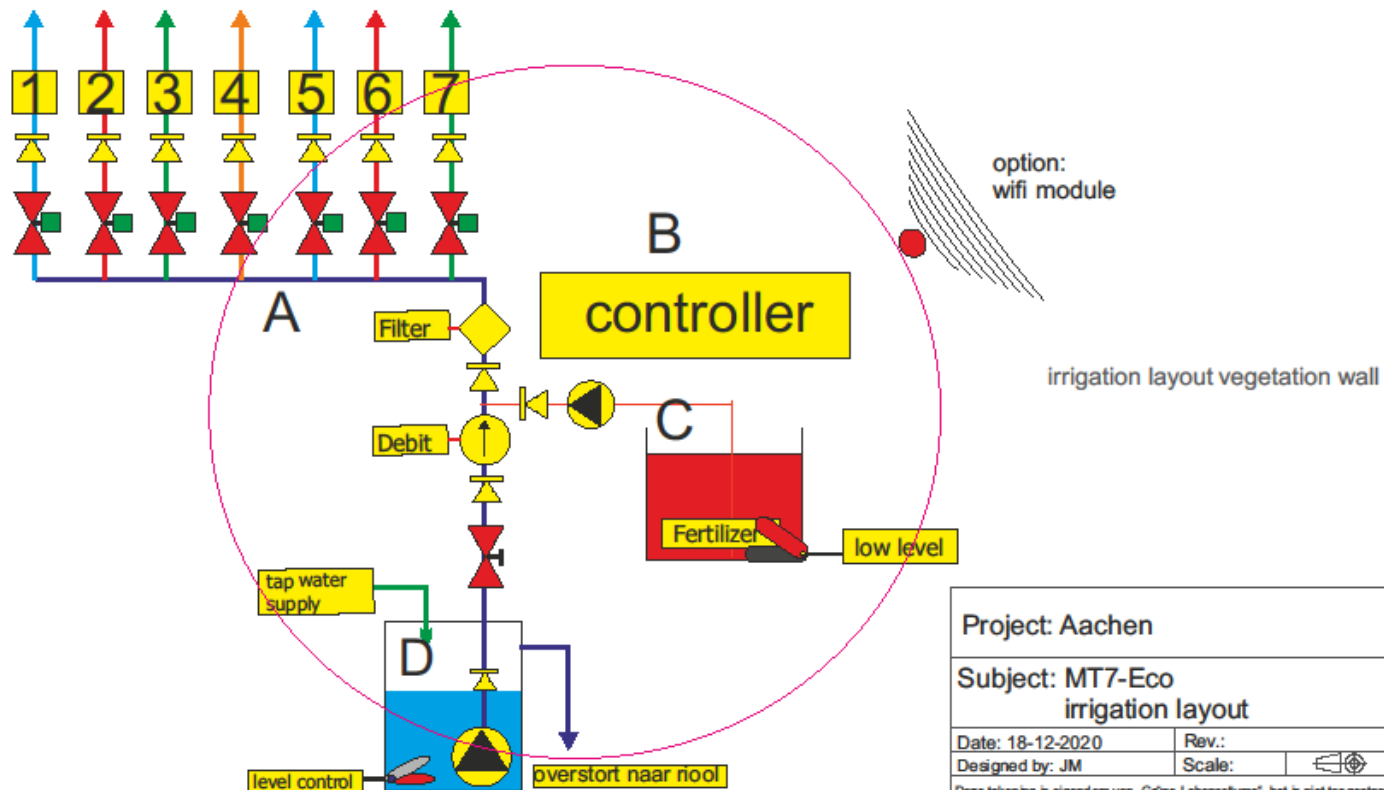

Bauherr:

Carolus Thermen
 Kur- und
 Badegesellschaft mbH
 Passstraße 79
 52070 Aachen

Projekt:

Sanierung
 Carolus Thermen Aachen
 Passstraße 79
 52070 Aachen

Project: Aachen		pr.nr. 2000427.1		A3	
Subject: MT7-Eco irrigation layout		Tolerantie Abgrenzung		Hochdruckverleimung	
Date: 18-12-2020		Rev.:			
Designed by: JM		Scale:			
Deze tekening is eigendom van „Grüne Lebensräume“, het is niet toegestaan deze te reproduceren of zonder toestemming te gebruiken					