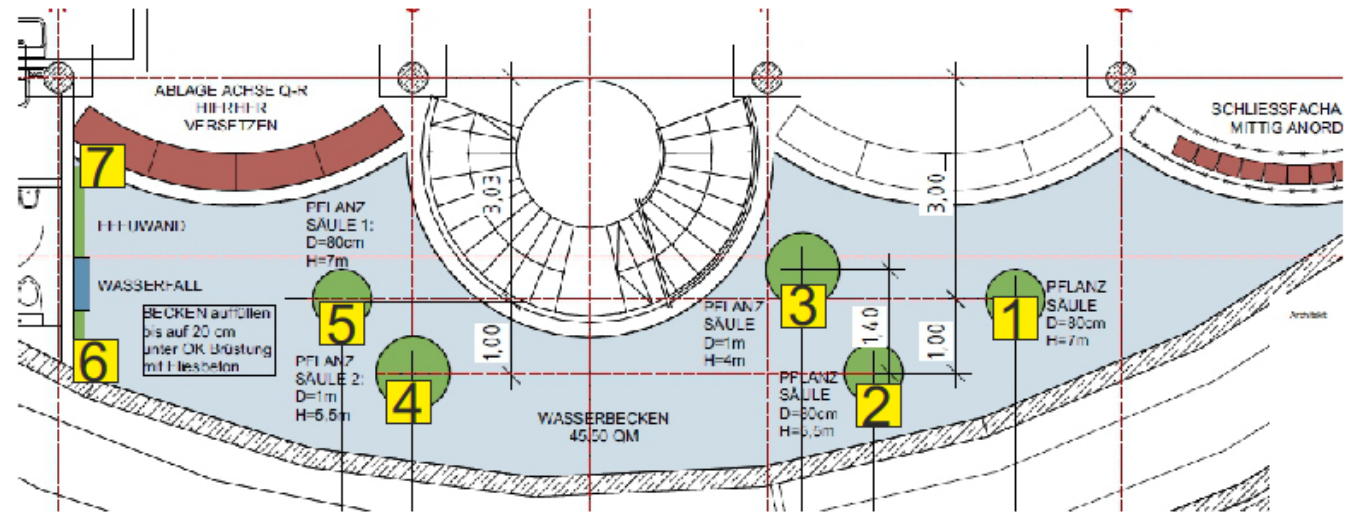

Bauherr:

Carolus Thermen
 Kur- und
 Badegesellschaft mbH
 Passstraße 79
 52070 Aachen

Projekt:

Sanierung
 Carolus Thermen Aachen
 Passstraße 79
 52070 Aachen

Project: Aachen		pr.nr. 2000427.1		A3	
Subject: MT7-Eco irrigation layout		Tolerantie Abgrenzung		Hochdruckverleimung	
Date: 18-12-2020		Rev.:			
Designed by: JM		Scale:			
Deze tekening is eigendom van „Grüne Lebensräume“, het is niet toegestaan deze te reproduceren of zonder toestemming te gebruiken					