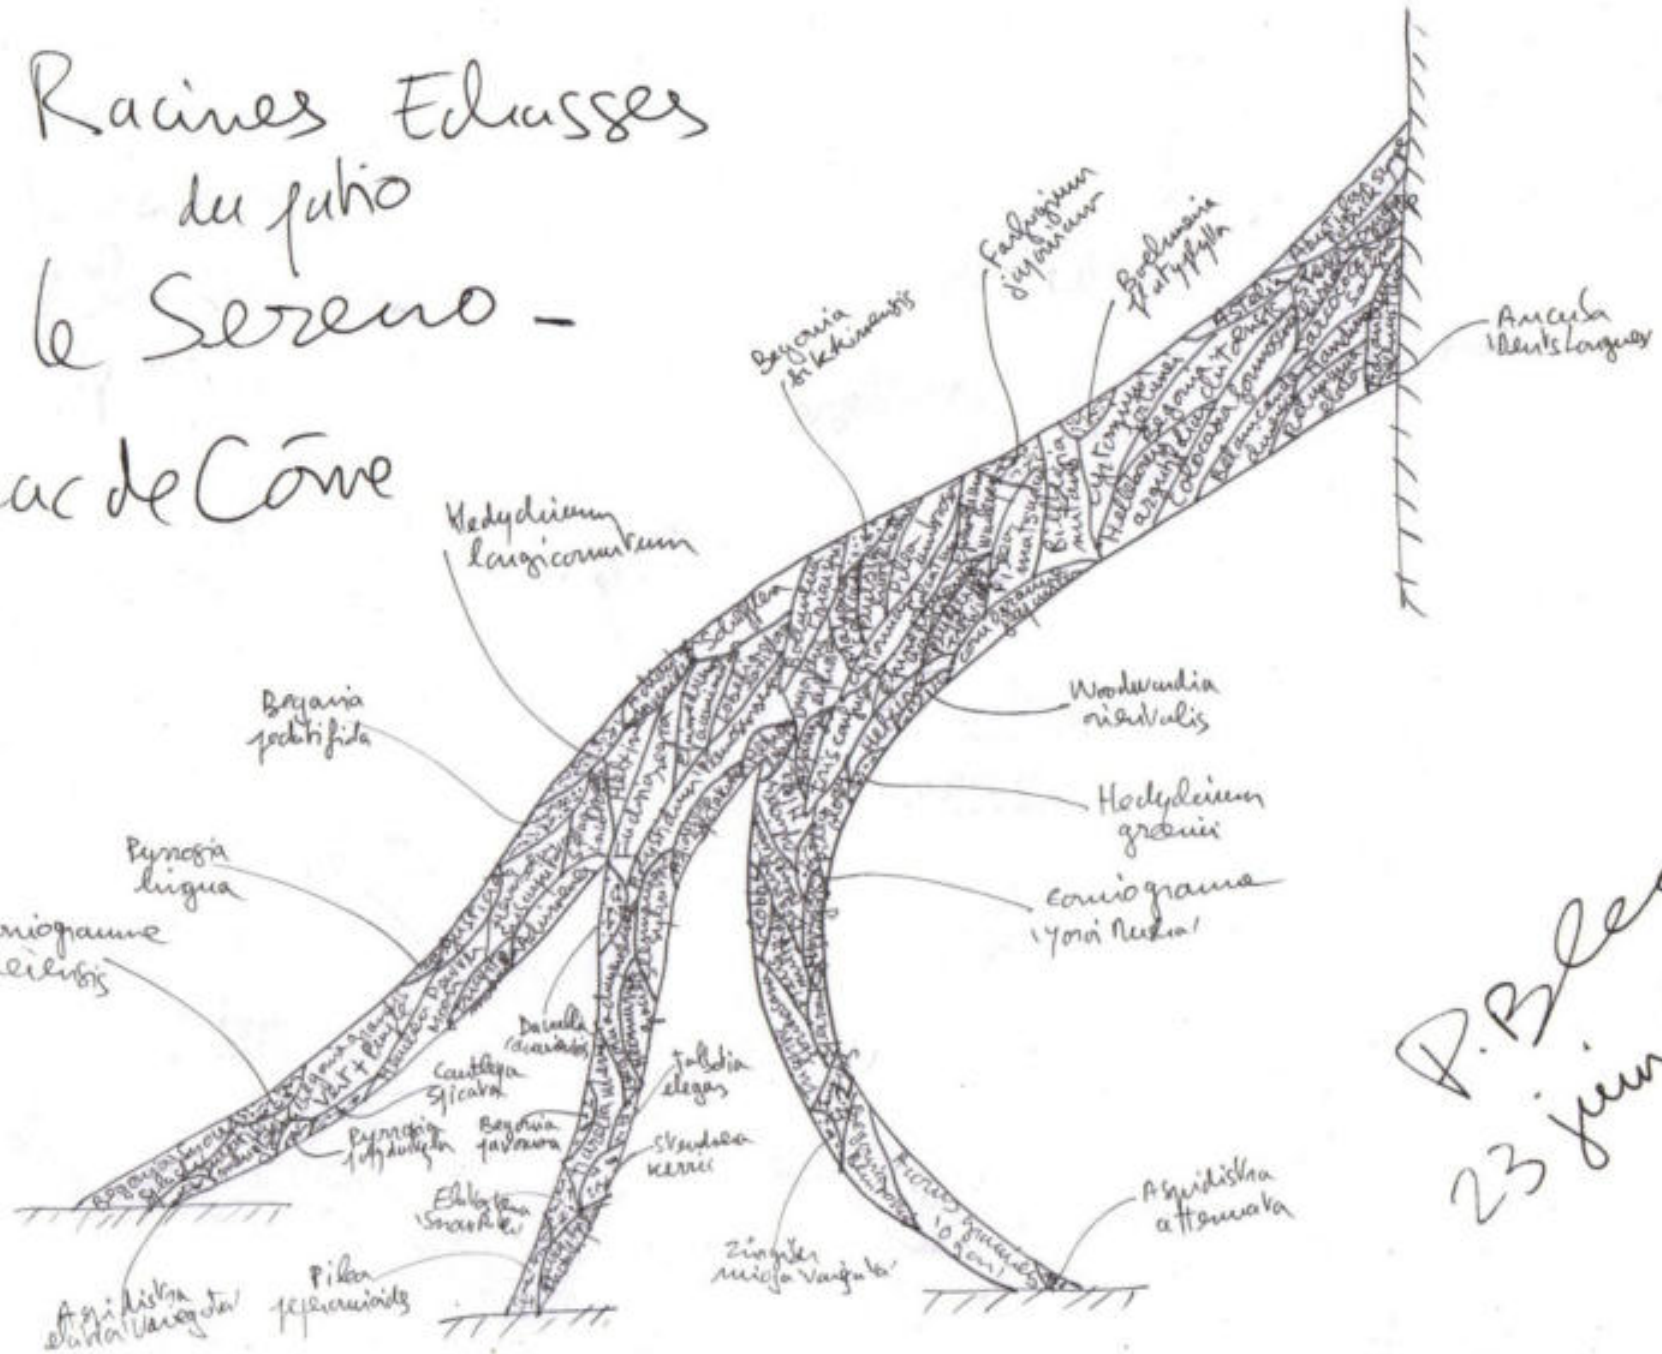

© Patrick Blanc • *Ficus macrocarpa* roots embracing a brick wall, detail, Hong Kong Peak

© Patrick Blanc - *Seemannia sylvatica*, dense flowering vegetative population at the top of a permanent waterfall, Bonito, Mato Grosso do Sul, Brazil

Hôtel, rue Pierre Charron, Paris
plan de plantation du Mur Végétal, 30 mètres de hauteur
2001

RANLY
C

LE MIRAGE VERT
- Rue d'Aboukir - PARIS

P. Bleu
17 mars 2013

PHYTO UNIVERSE

NEW YORK COMPANY

NEW YORK

RENOVA

Racines Edrasses du fuho

- le Sereno -

Lac de Cône

P. P. Lee
23 Jun 2016

부산현대미술관
BUSAN CONTEMPORARY ART MUSEUM

부산현대미술관
BUSAN CONTEMPORARY ART MUSEUM

La Double Spirale
ADM

Projet
2001