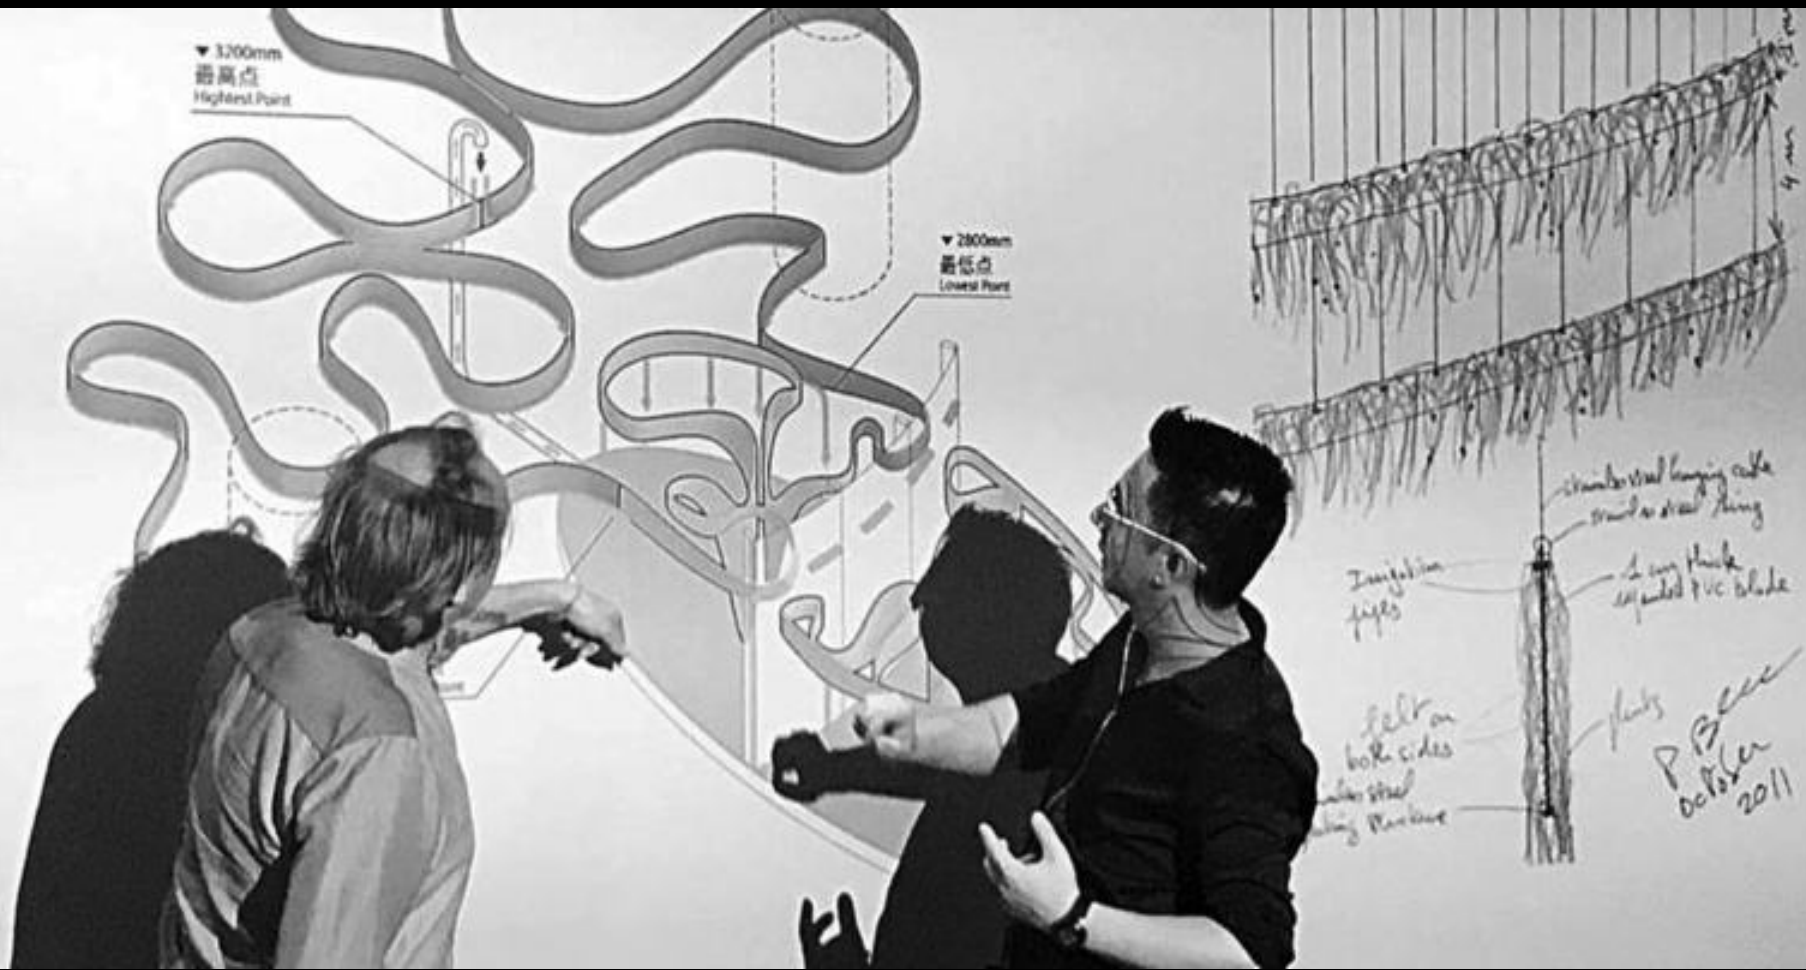

Rénovation
Conseil S&P

D. Blec en
juillet 2001

M

4 FEET DEEP

4 FEET DEEP

SHAWCO

1000-1000

LEBHV/MARAI L'HOMME